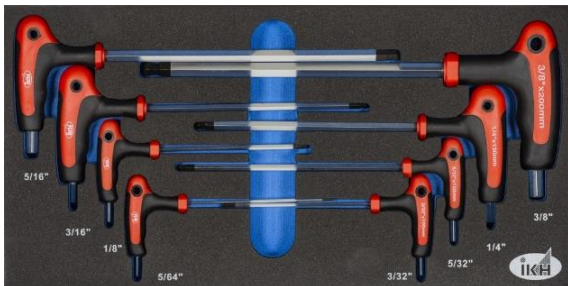

IKHF024 KUUSIOKOLOAVAIN SARJA